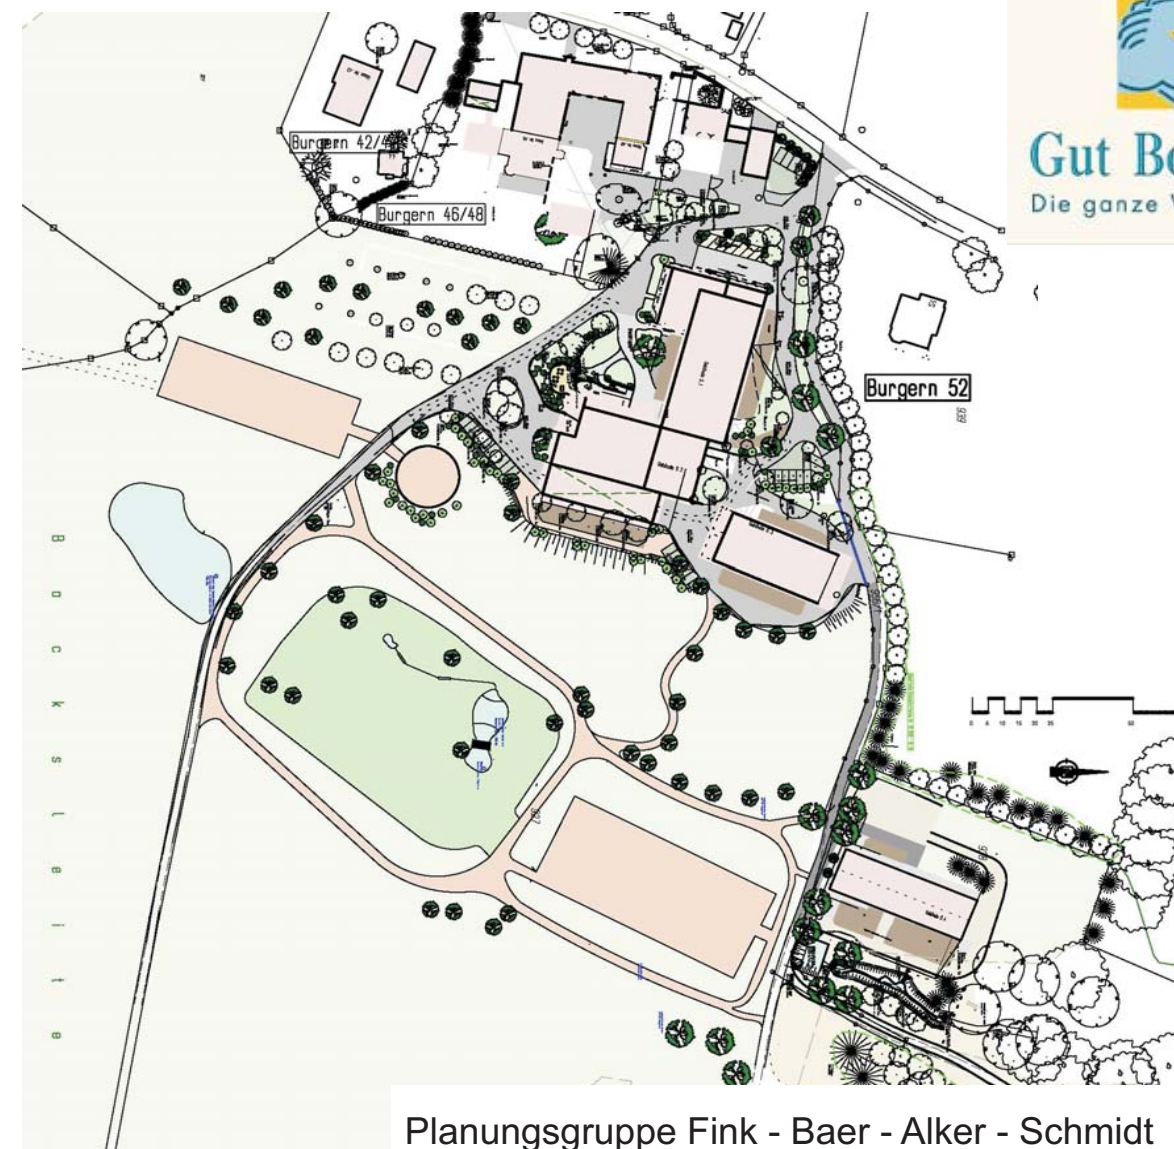

Gut BOHMERHOF BEI BAD TÖLZ

2004

Die moderne Reitanlage verfügt über Reitgelände und Koppeln auf 22 Hektar für rund 85 Pferde.

Ausstattung:

- 2 Reithallen: 20 x 40 m und 25 x 45 m
- 2 Allwetter-Sandplätze: 30 x 70 m und 20 x 60 m
- Rasenplatz
- Allwetter-Galoppbahn
- Geländestrecke mit Natursprüngen
- Großzügige Koppeln
- Winterpaddocks
- Führenanlage mit integrierter Longierhalle / überdacht
- Laufband
- Pensionspferdehaltung in großzügigen Paddock- und Innenboxen oder moderner Gruppenhaltung
- Waschboxen
- Solarien
- Gastronomie

www.gut-bohmerhof.de

Planungsgruppe Fink - Baer - Alker - Schmidt